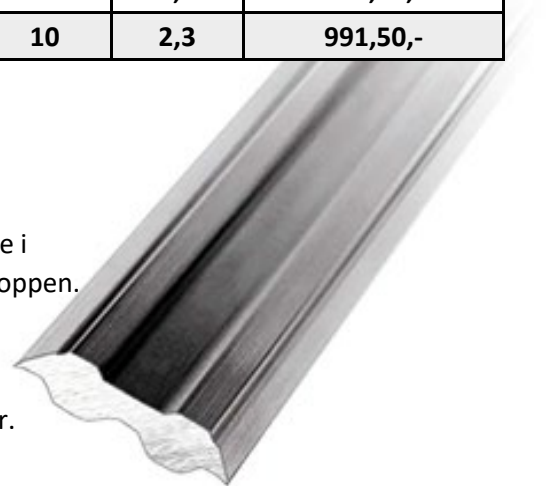

Priser oplyst ex. moms i danske kroner. Der tages forbehold for trykfejl.